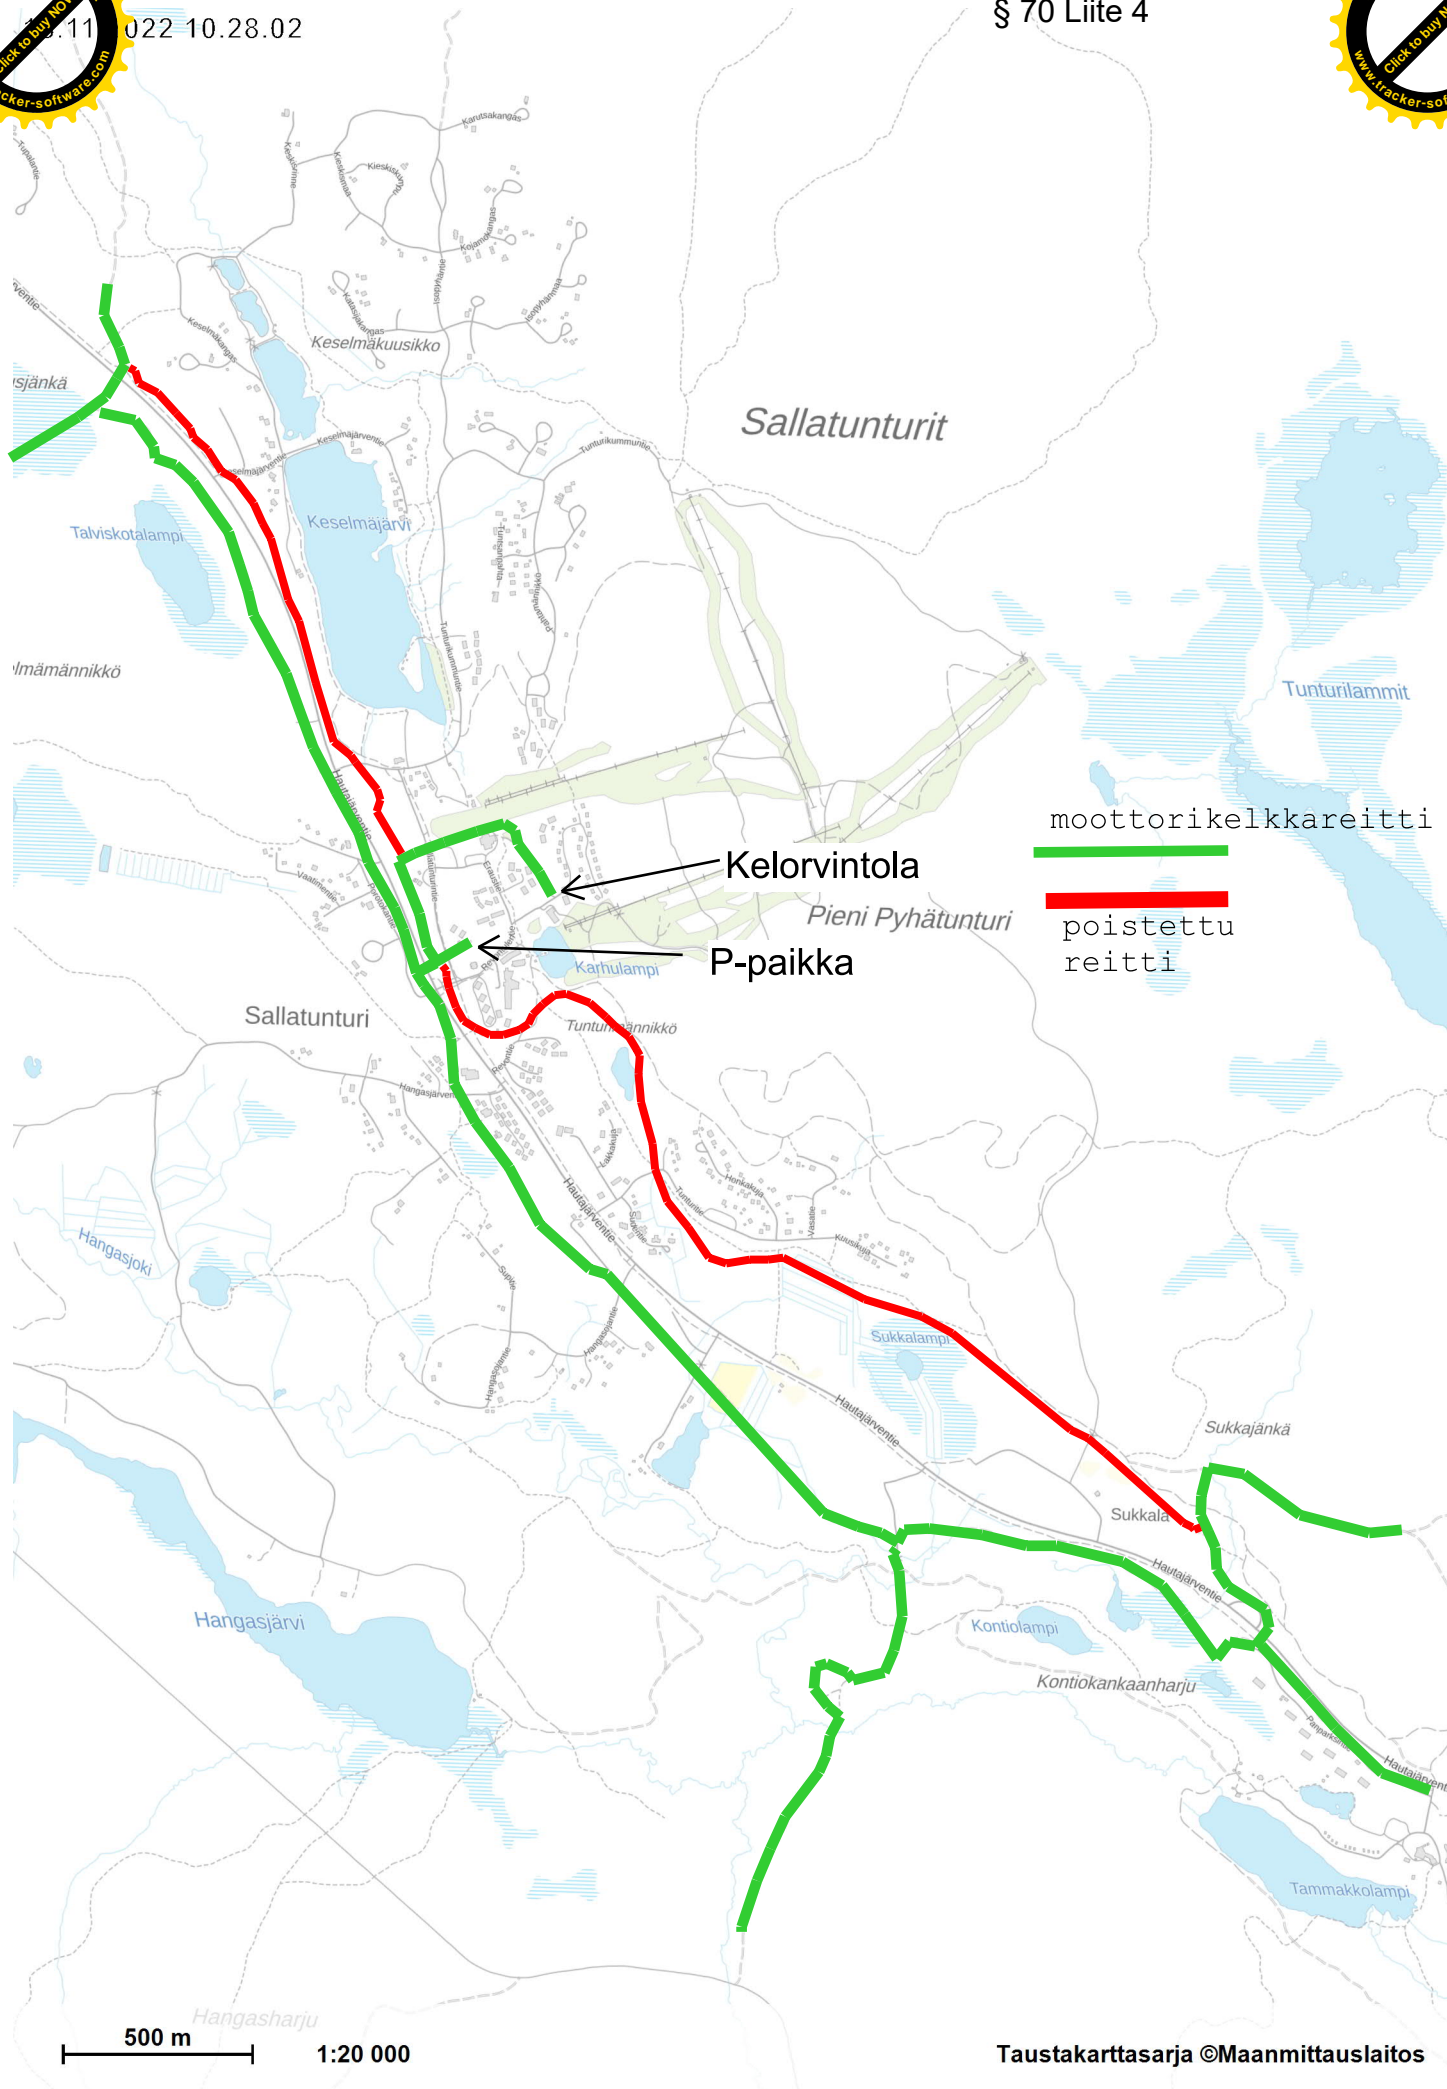

2022-10.28.02

moottorikelkkareitti

poistettu reitti

Kelorvintola

P-paikka

500 m

1:20 000