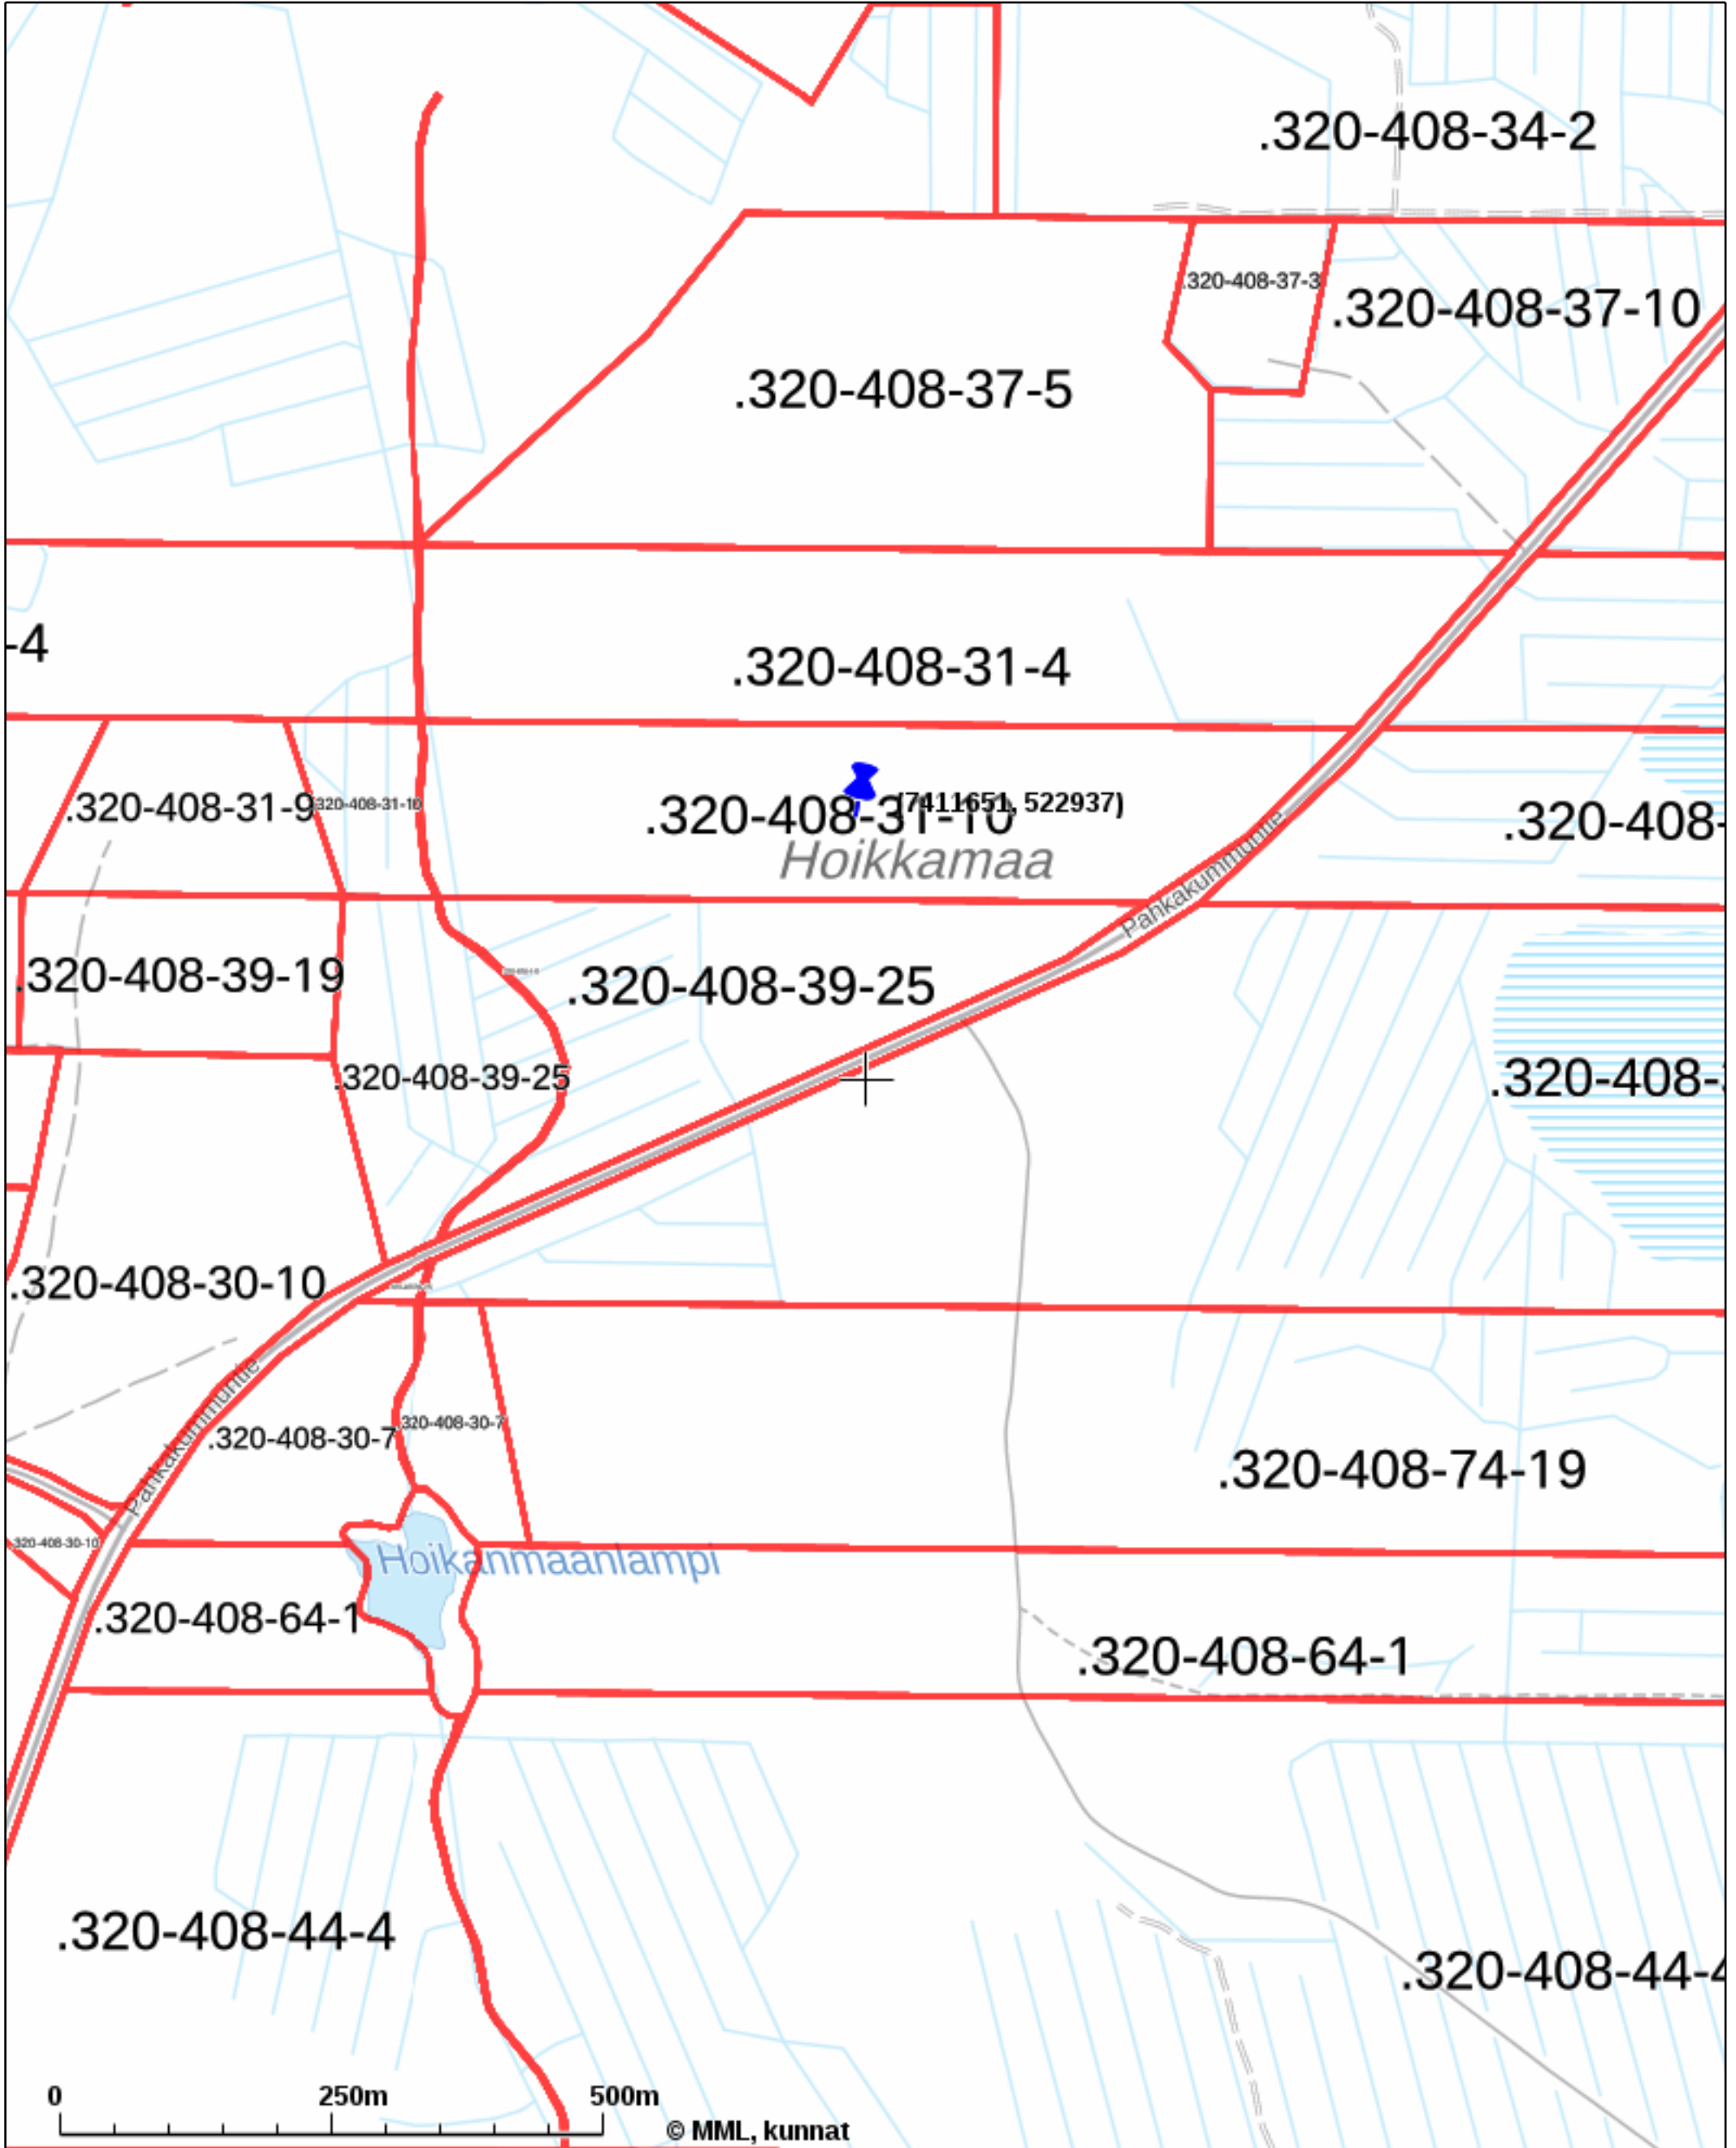

KIINTEISTÖTIETOPALVELU

HOIKKAMAAN KALLIOALUE

Tulosteen keskipisteen koordinaatit (ETRS-TM35FIN): N: 7411409, E: 522944

Karttatuloste ei ole mittatarkka. Kiinteistörajat ja -tunnukset päivitetään toistaiseksi vain kerran viikossa.

Rekisteripalvelujen kautta kartalle haetut palstat ja määräalat ovat ajantasaiset.

Tulostettu Kiinteistö tietopalvelusta 29.06.2022.