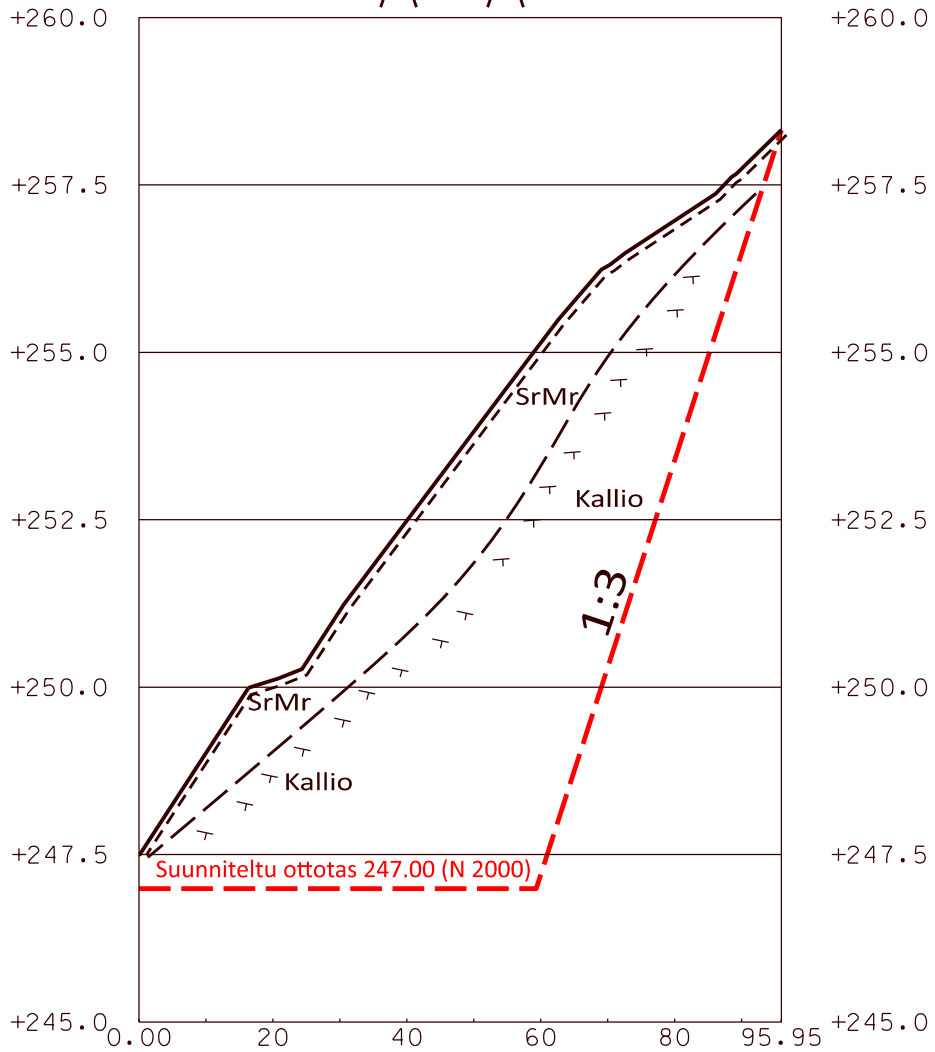

A-A

B-B

KALLIOAINEKSEN OTTOSUUNNITELMA

Tila:	KEMIJÄRVEN VALTIONMAA I	LEIKKAUKSET	
Hakija:	METSÄHALLITUS METSÄTALOUS Oy	Mittakaava:	Pvm:
Kunta:	KEMIJÄRVI	1:50 / 1:500	23.3.2022
		Korkeusjärjestelmä:	Koordinaattijärjestelmä:
		N 2000	ETRS TM-35
Maastotyöt ja suunnittelu:			
Juna Laakso			