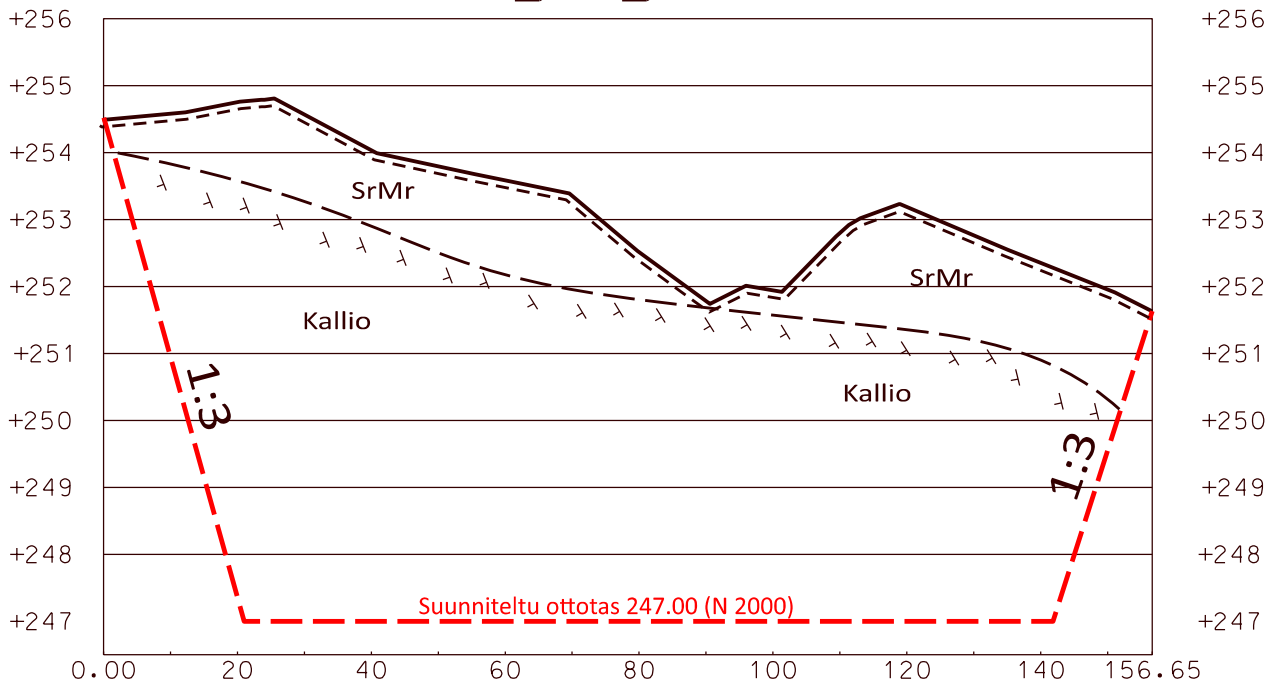

A-A

B-B

KALLIOAINEKSEN OTTOSUUNNITELMA

Tila:	KEMIJÄRVEN VALTIONMAA I	LEIKKAUKSET	
Hakija:	METSÄHALLITUS METSÄTALOUS Oy	Mittakaava:	Pvm:
Kunta:	KEMIJÄRVI	1:50 / 1:500	23.3.2022
		Korkeusjärjestelmä:	Koordinaattijärjestelmä:
		N 2000	ETRS TM-35
Maastotyöt ja suunnittelu:			
Juna Laakso			