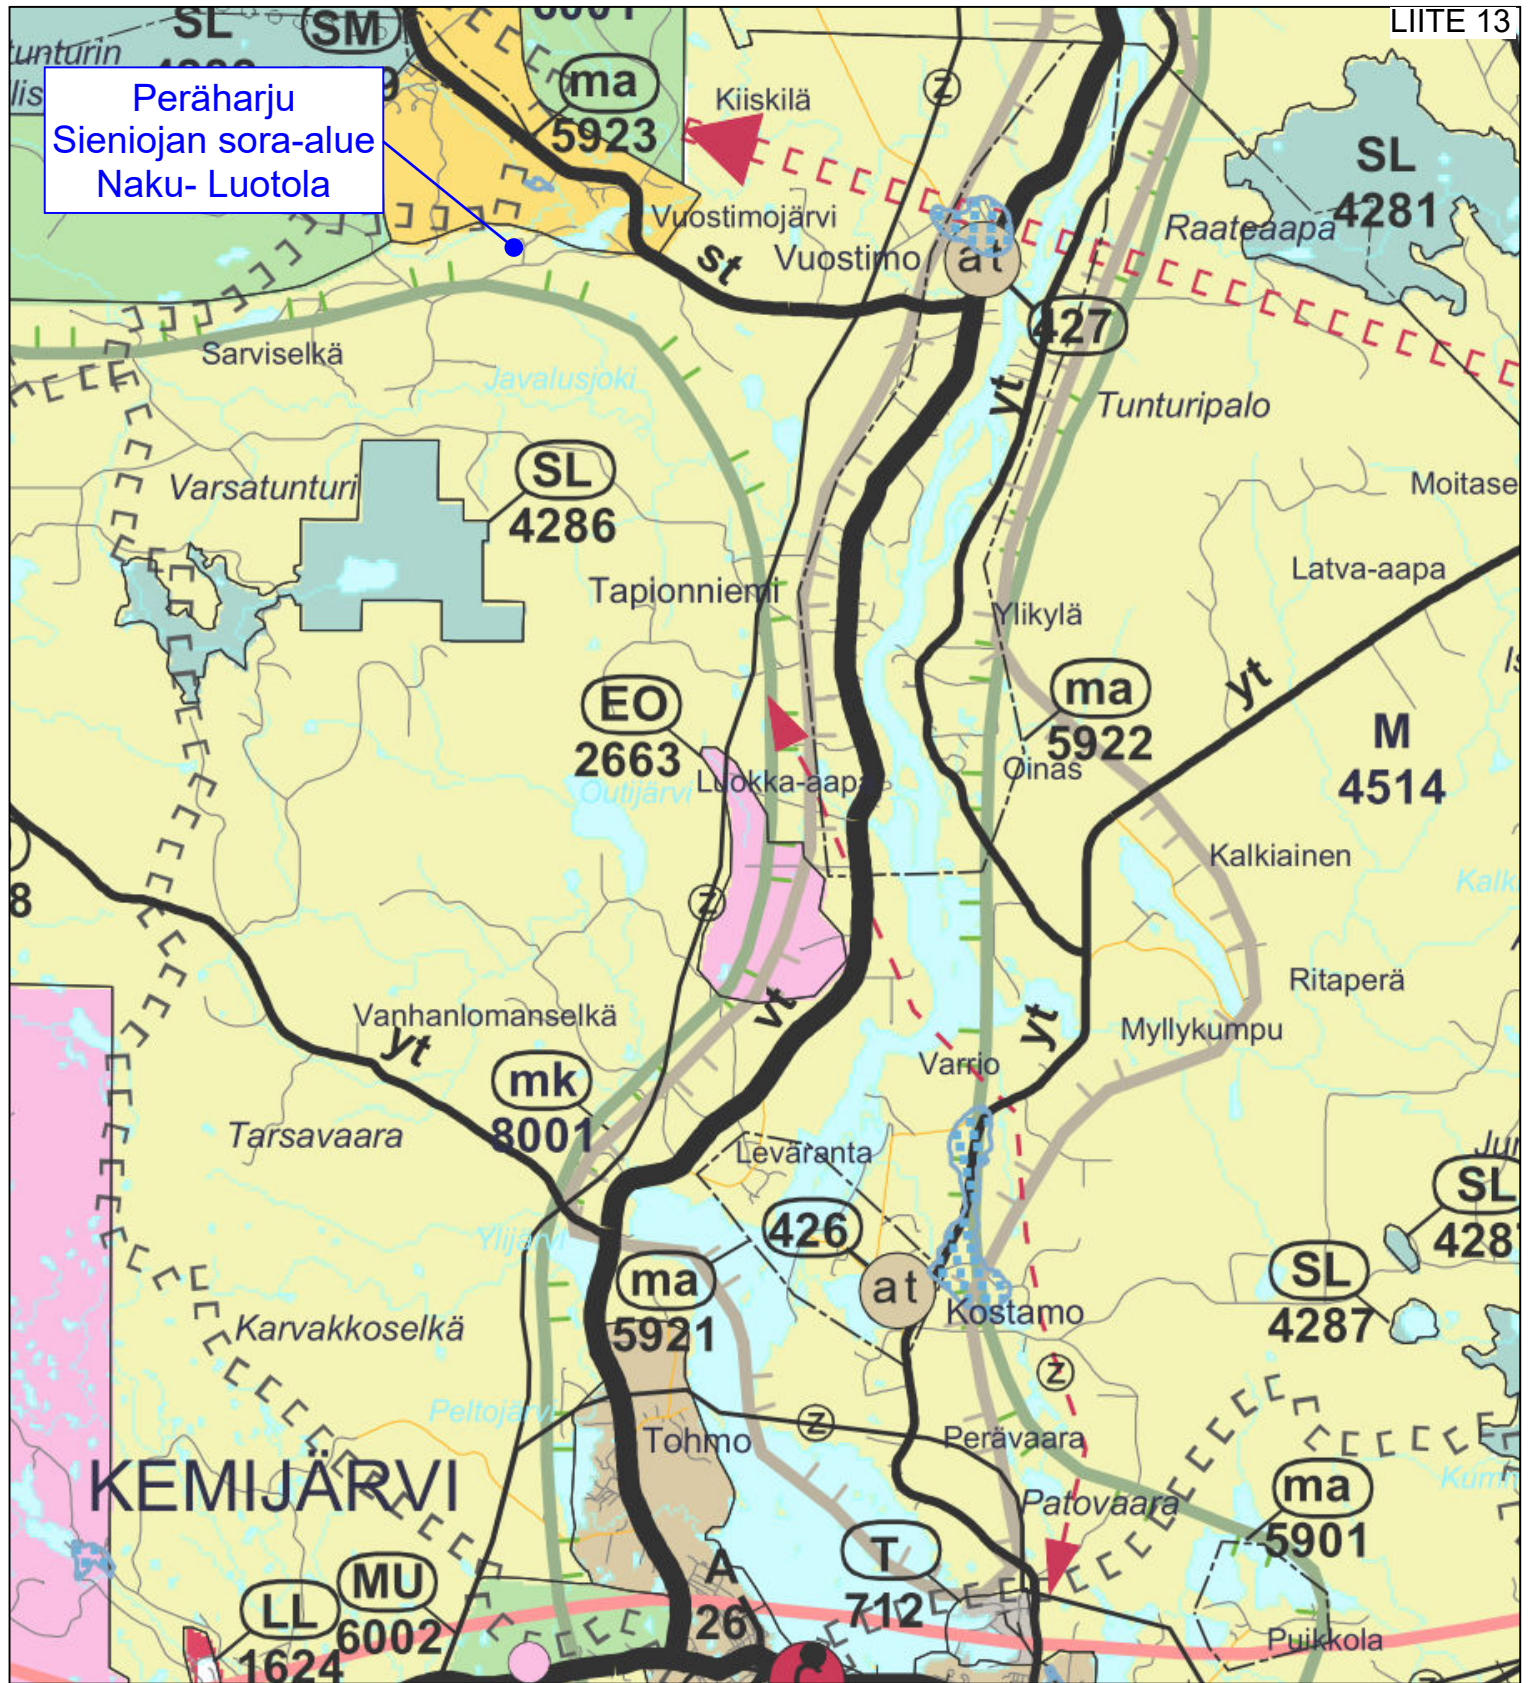

Peräharju  
Sieniojan sora-alue  
Naku- Luotola

**Kemijärvi, Vuostimo**  
 Peräharjun sr-alue  
 320-415-135-3 Naku Luotola

Ote Itä-Lapin maakuntakaavakartasta

Rovamitta Oy  
 Sanna Ämmälä

Koordinaatisto

Mittakaava 1:150000  
 Päiväys 20.11.2020