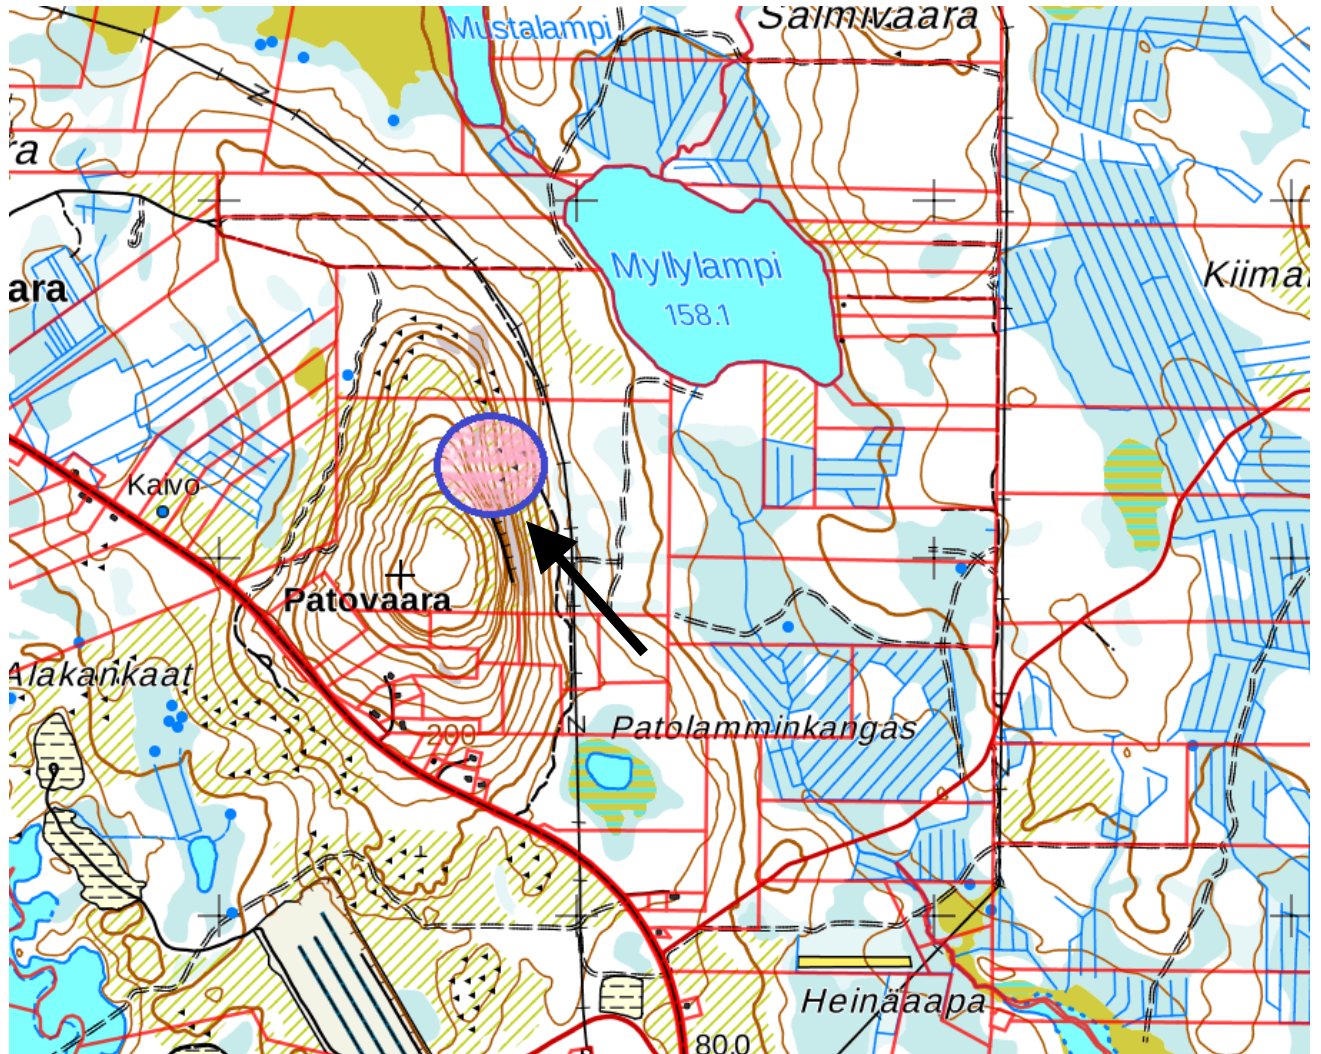

MML2018

LIITE 2
SIJAINTIKARTTA
YMPÄRISTÖLUPAHAKEMUS
Patovaara 2 (RN:o 320-408-7-6), Kemijärvi

MML2018

LIITE 3
ALUEKARTTA
YMPÄRISTÖLUPAHAKEMUS
Patovaara 2 (RN:o 320-408-7-6), Kemijärvi