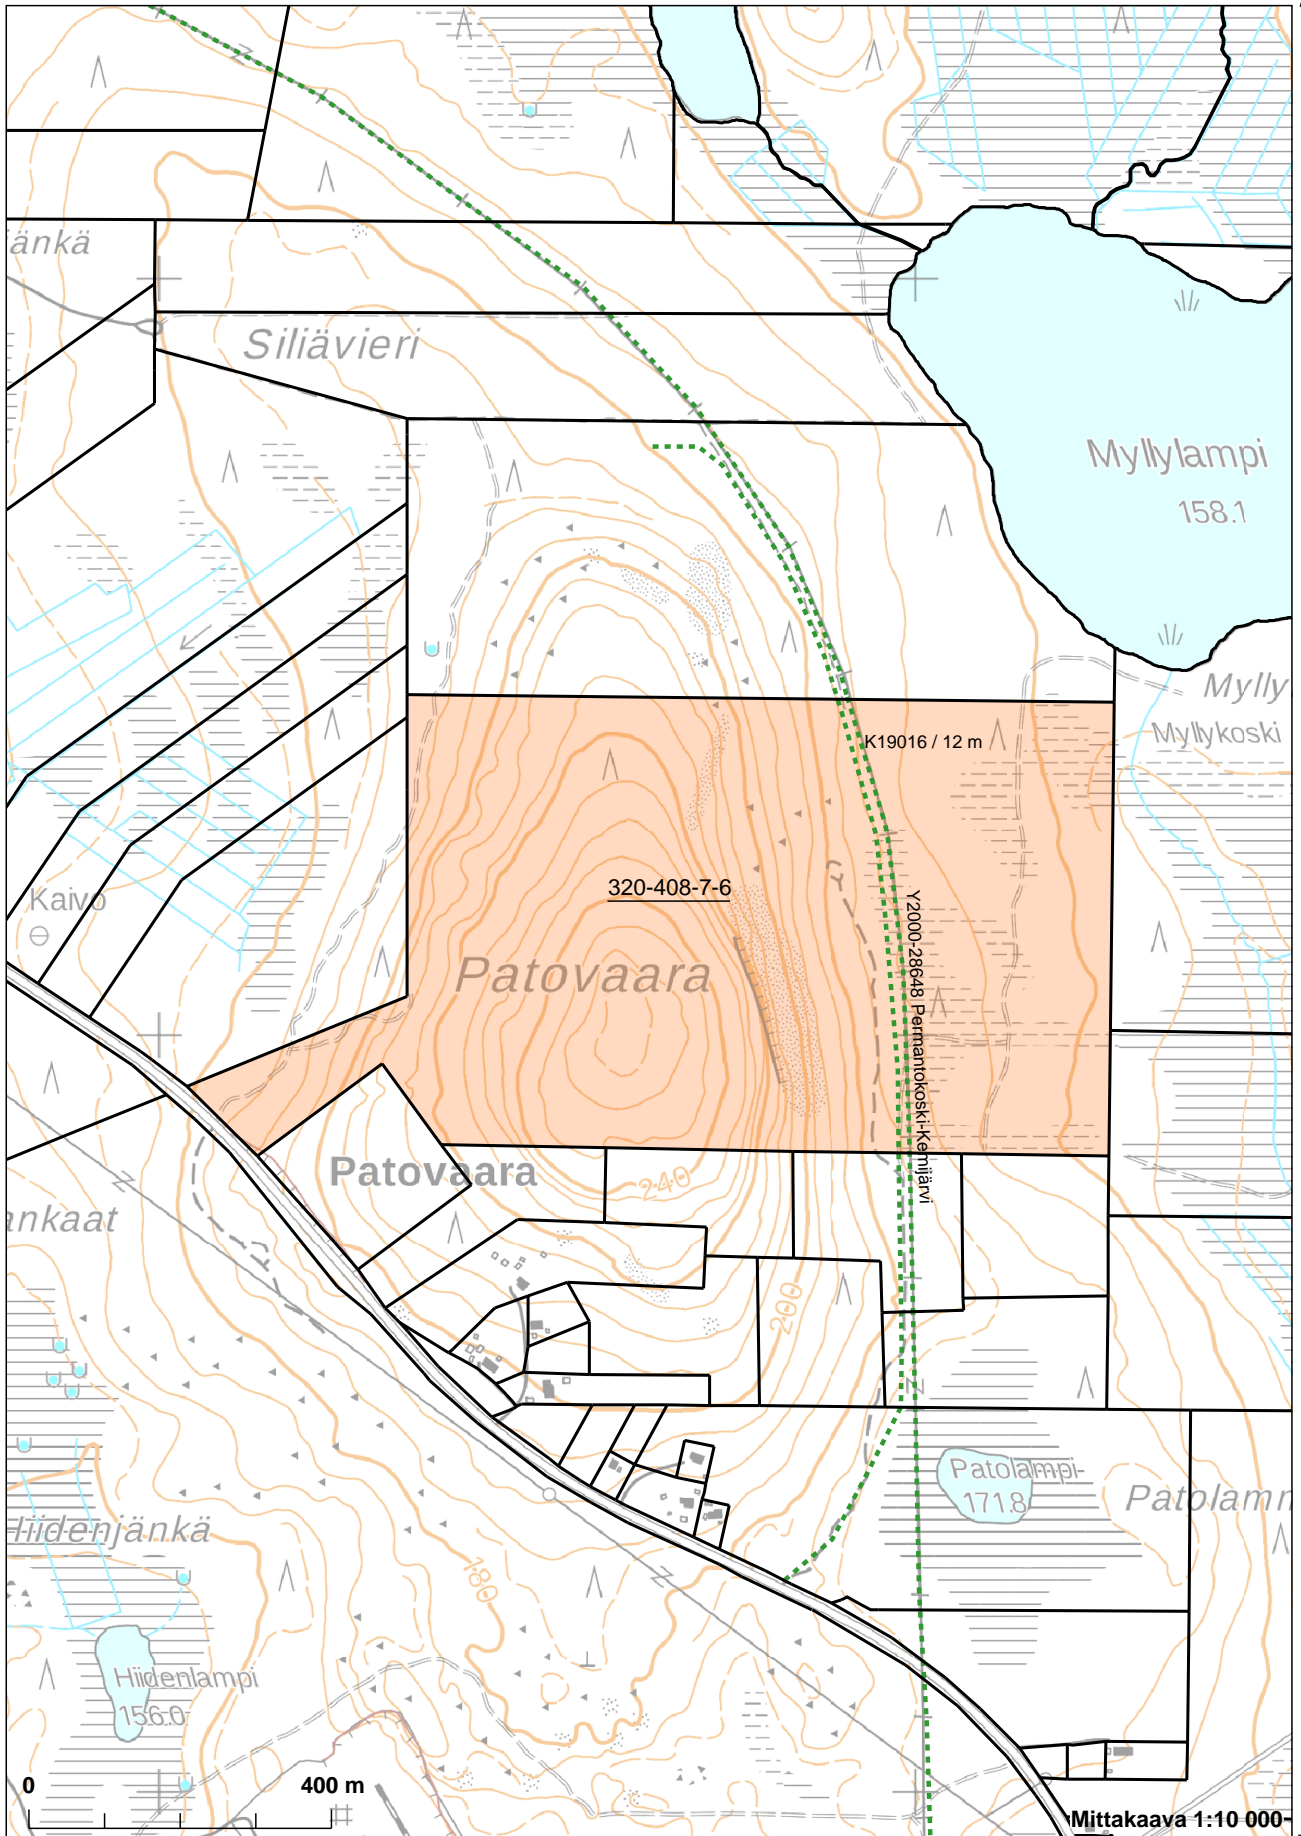

Kiinteistötunnus:	320-408-7-6
Nimi:	Patovaara
Rekisteriyksikkölaji:	Tila
Kunta:	Kemijärvi (320)
Palstojen lukumäärä:	3

Rekisteriyksikön alueella on yleiskaava.

Tulostettu kiinteistötietojärjestelmästä 24.8.2018.

7415071

7398071

7410700

7409485

Koordinaatisto: ETRS-TM35FIN
Taustakartta on viitteellinen.