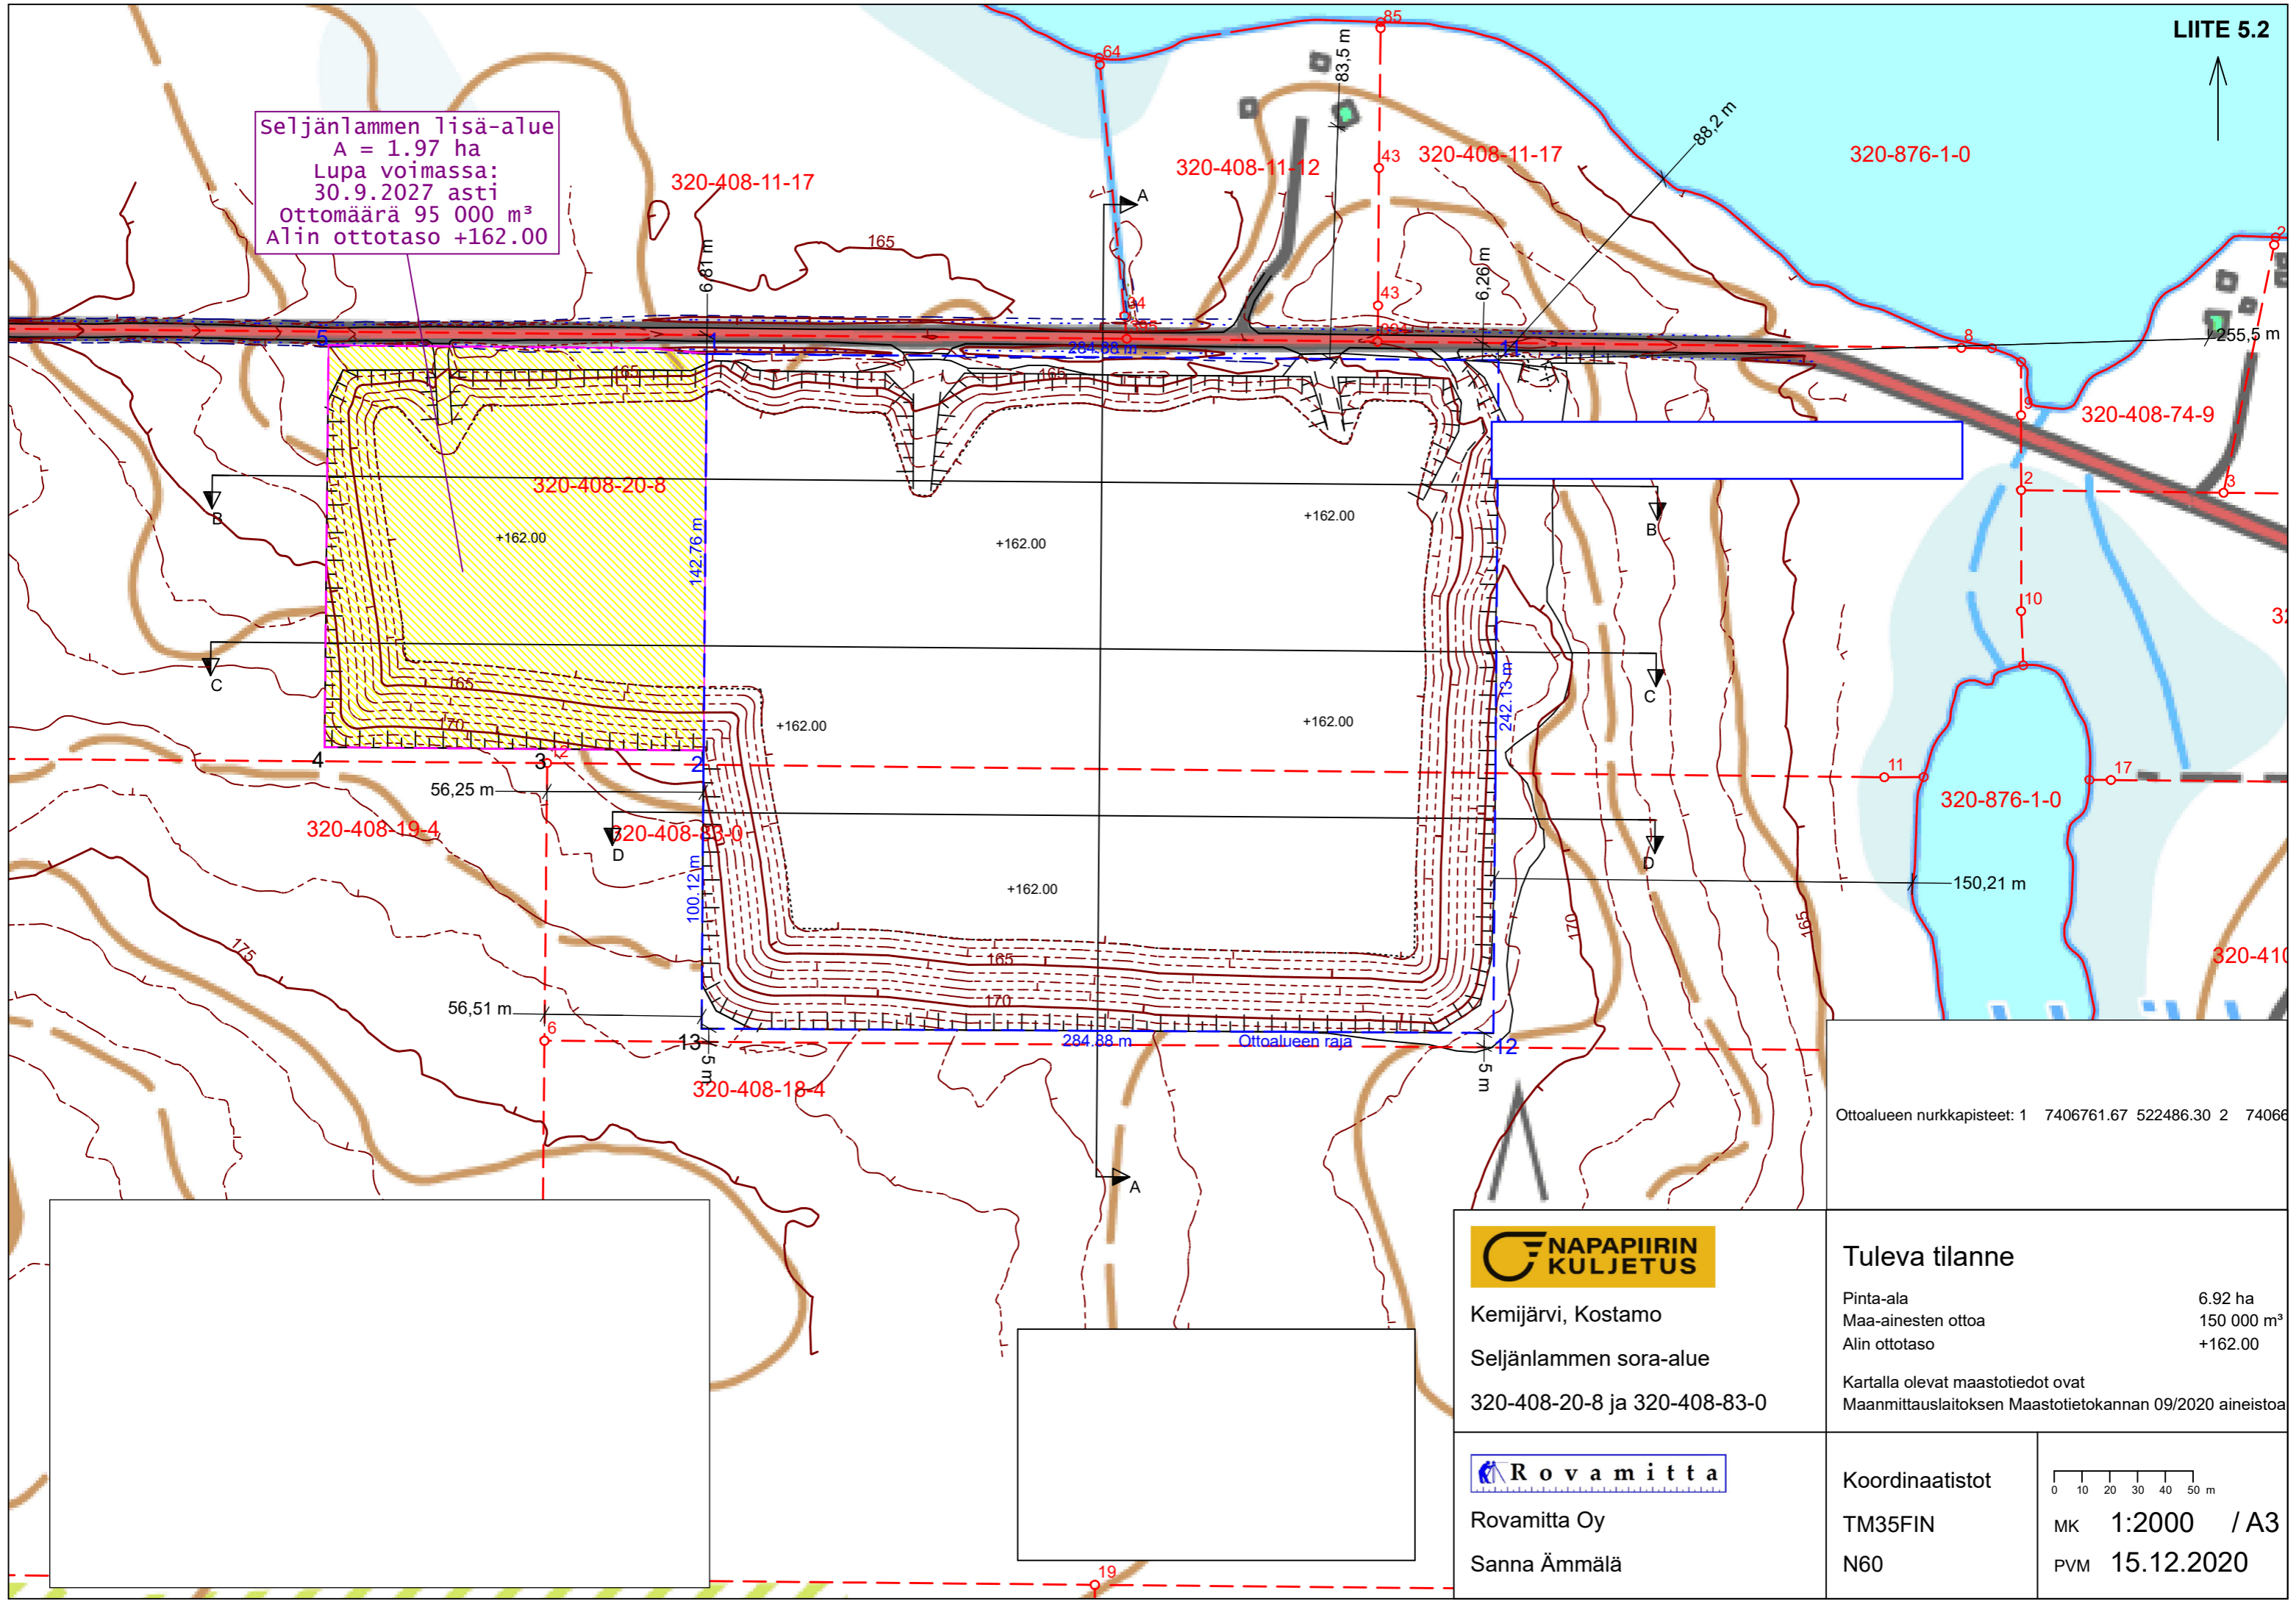

Seljänlammen lisä-alue
A = 1.97 ha
Lupa voimassa:
30.9.2027 asti
Ottomäärä 95 000 m³
Alin ottotaso +162.00

Ottoalueen nurkkapisteet: 1 7406761.67 522486.30 2 74066

Kemijärvi, Kostamo
Seljänlammen sora-alue
320-408-20-8 ja 320-408-83-0

Rovamitta Oy
Sanna Ämmälä

Tuleva tilanne

Pinta-ala 6.92 ha
Maa-ainesten ottoa 150 000 m³
Alin ottotaso +162.00

Kartalla olevat maastotiedot ovat
Maanmittauslaitoksen Maastotietokannan 09/2020 aineistoa

Koordinaatit

TM35FIN
N60

MK 1:2000 / A3
PVM 15.12.2020