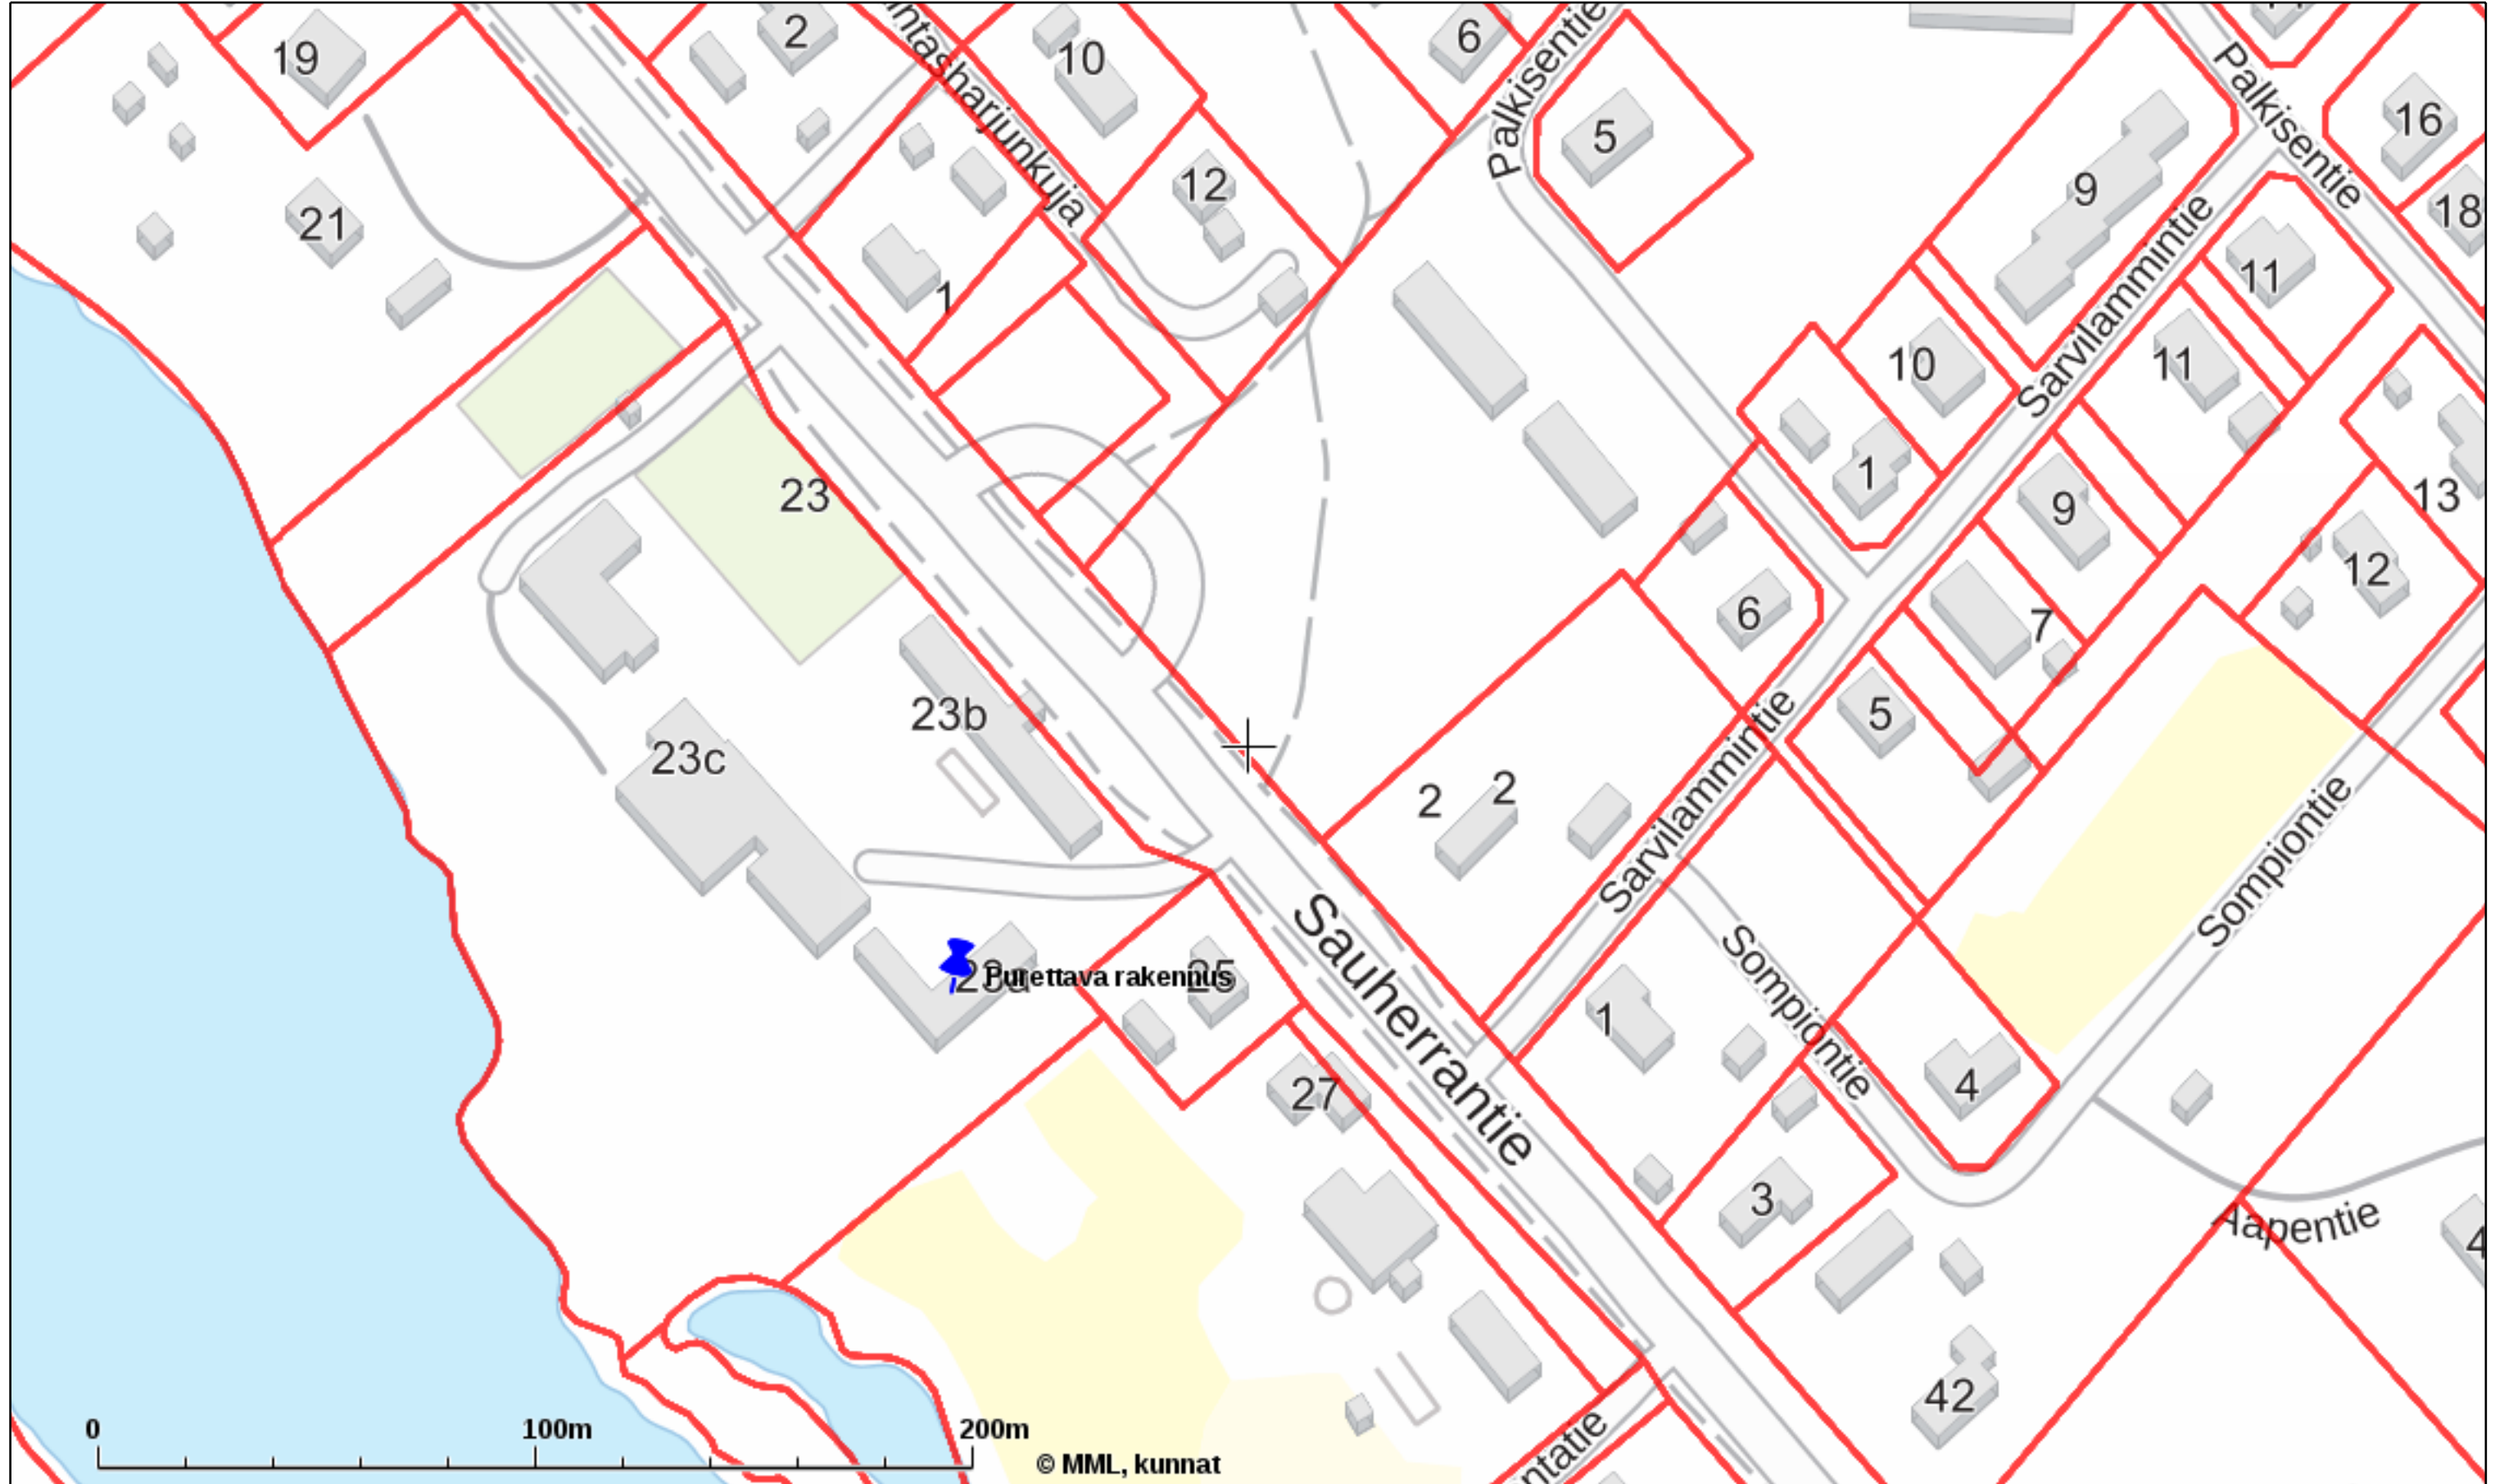

KIINTEISTÖTIETOPALVELU

Sijaintikartta meluilmoitus

Tulosten keskipisteen koordinaatit (ETRS-TM35FIN): N: 7463874, E: 550525

Karttatuloste ei ole mittatarkka. Kiinteistörajat ja -tunnukset päivitetään toistaiseksi vain kerran viikossa.

Rekisteripalvelujen kautta kartalle haetut palstat ja määräalat ovat ajantasaiset.

Tulostettu Kiinteistö tietopalvelusta 29.12.2020.