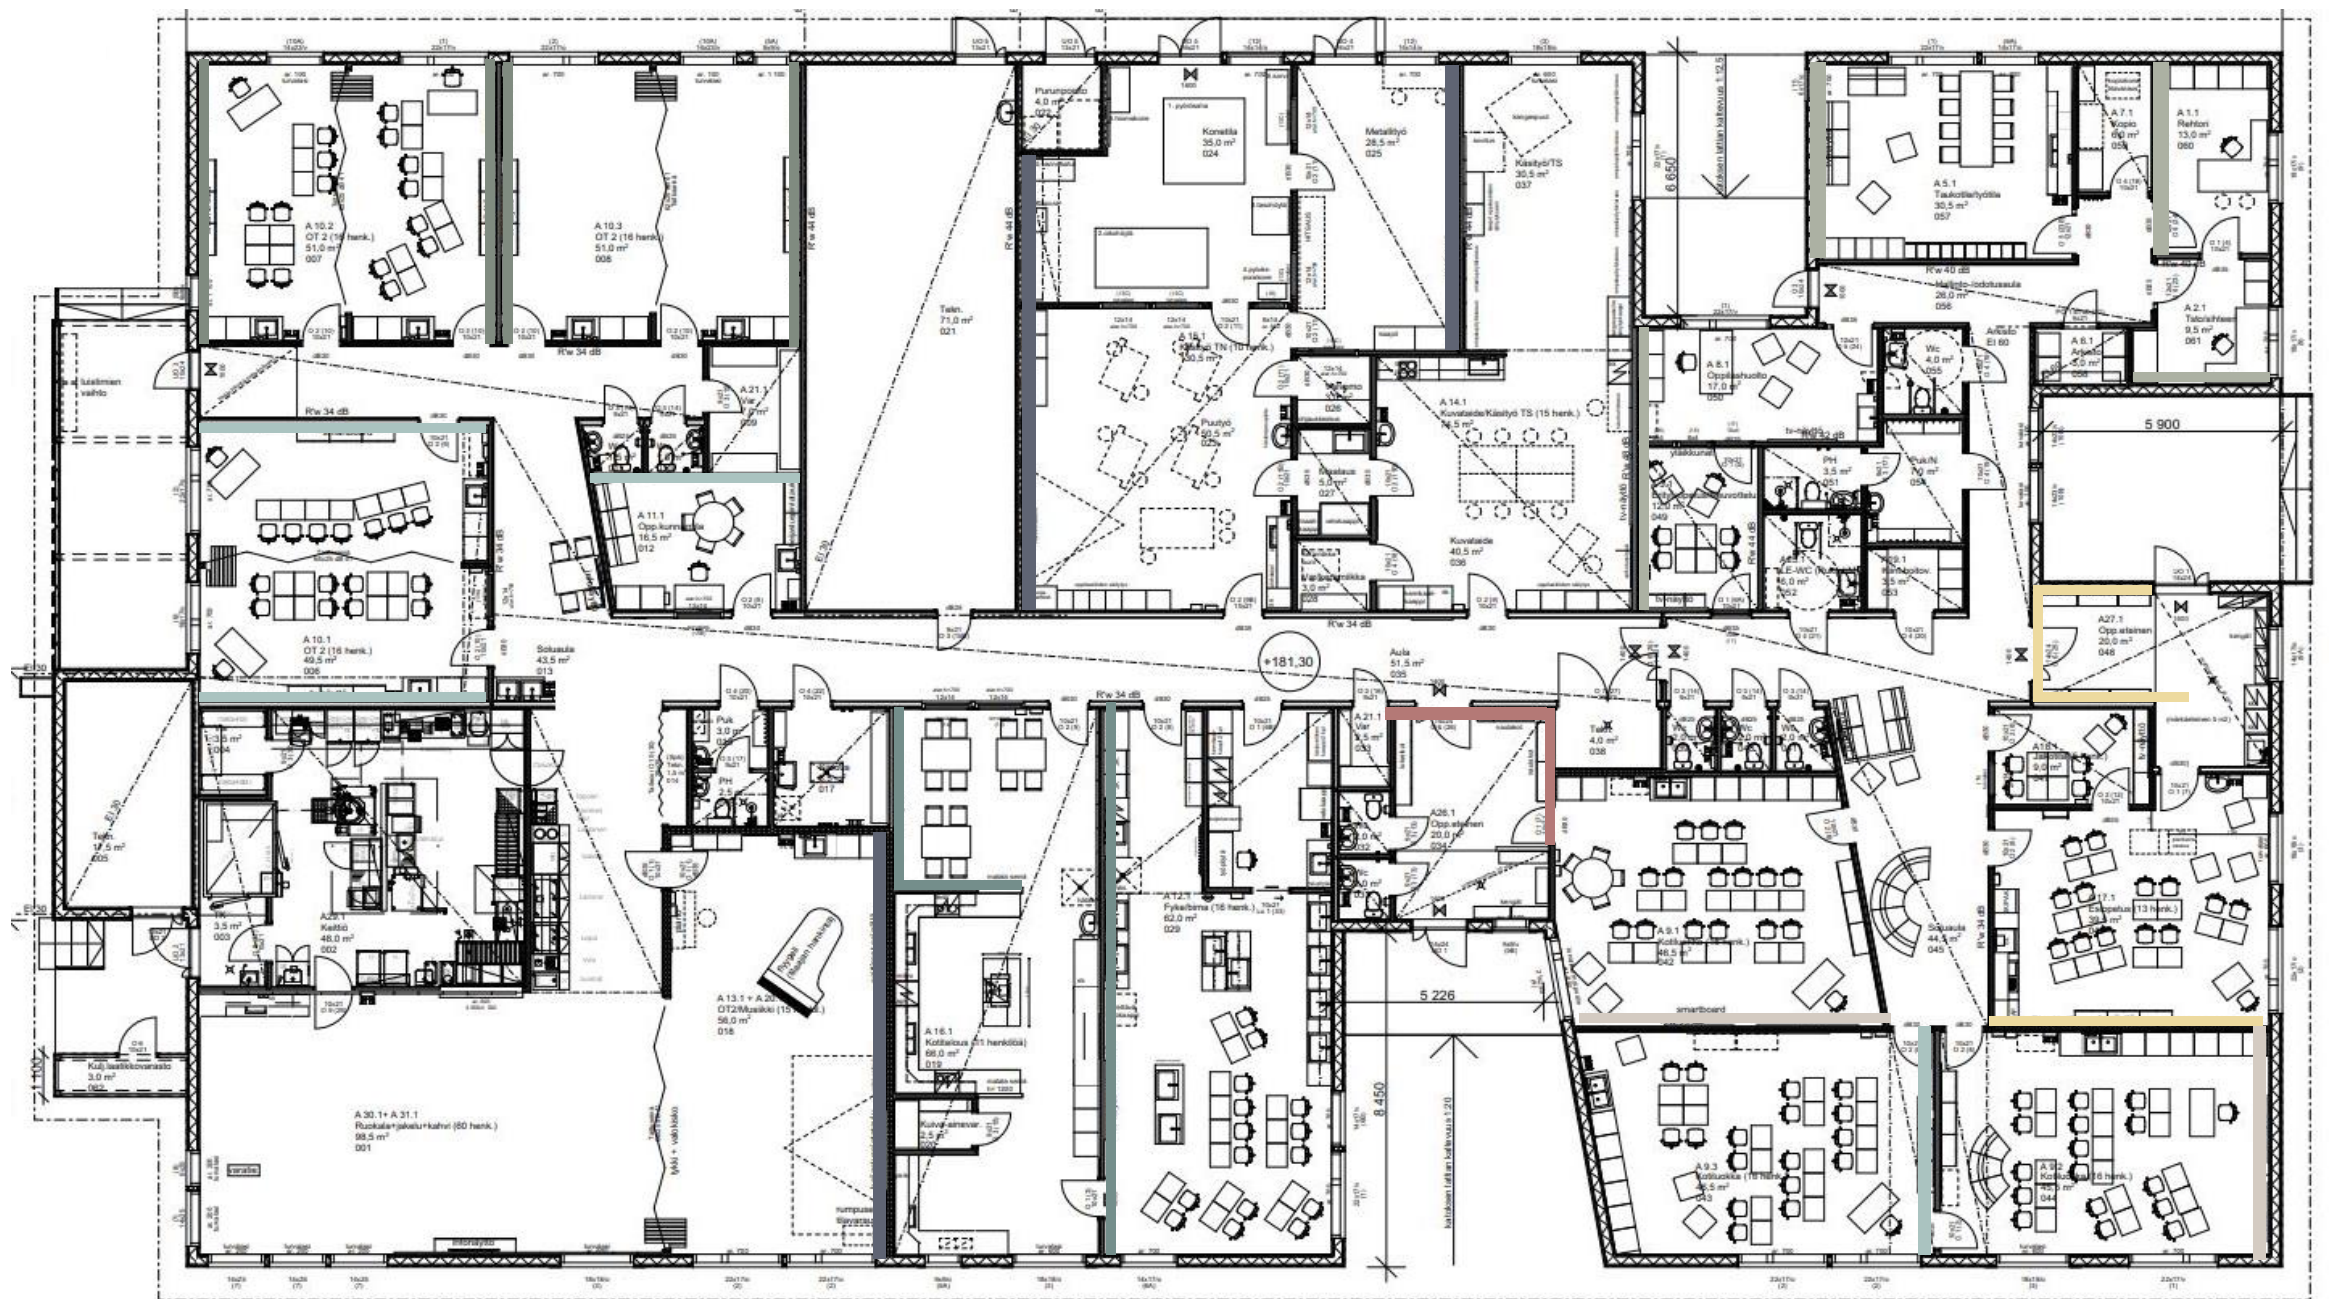

Tehosteseinät – sisävärisuunnitelma

TILAKONSULTIT