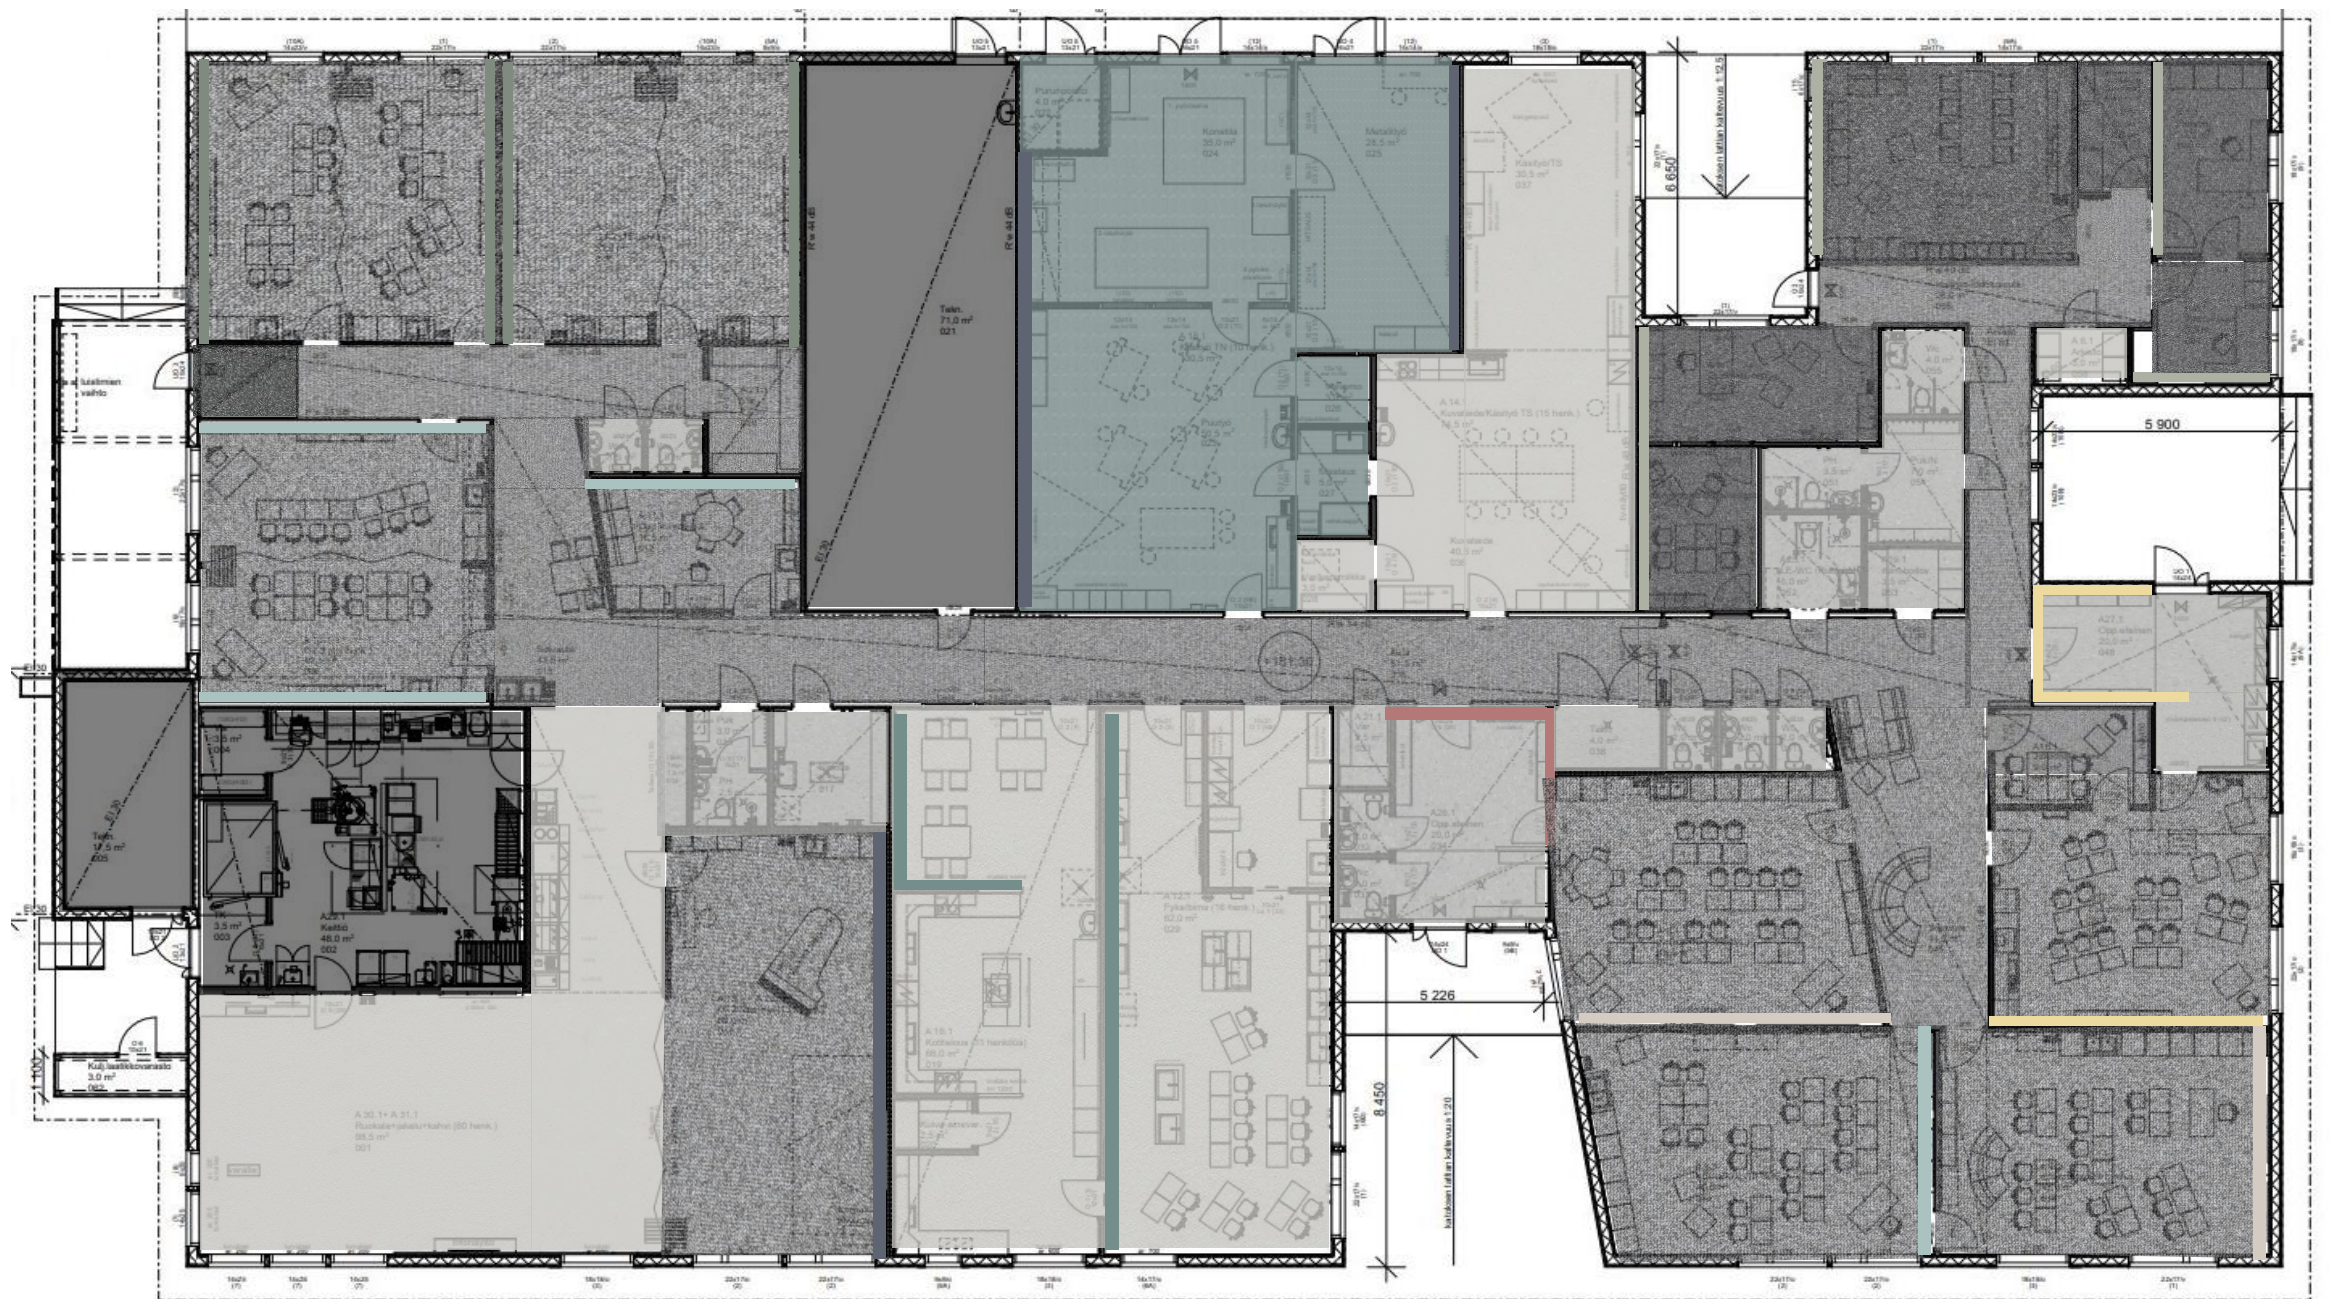

Lattiasuunnitelma

TILAKONSULTIT